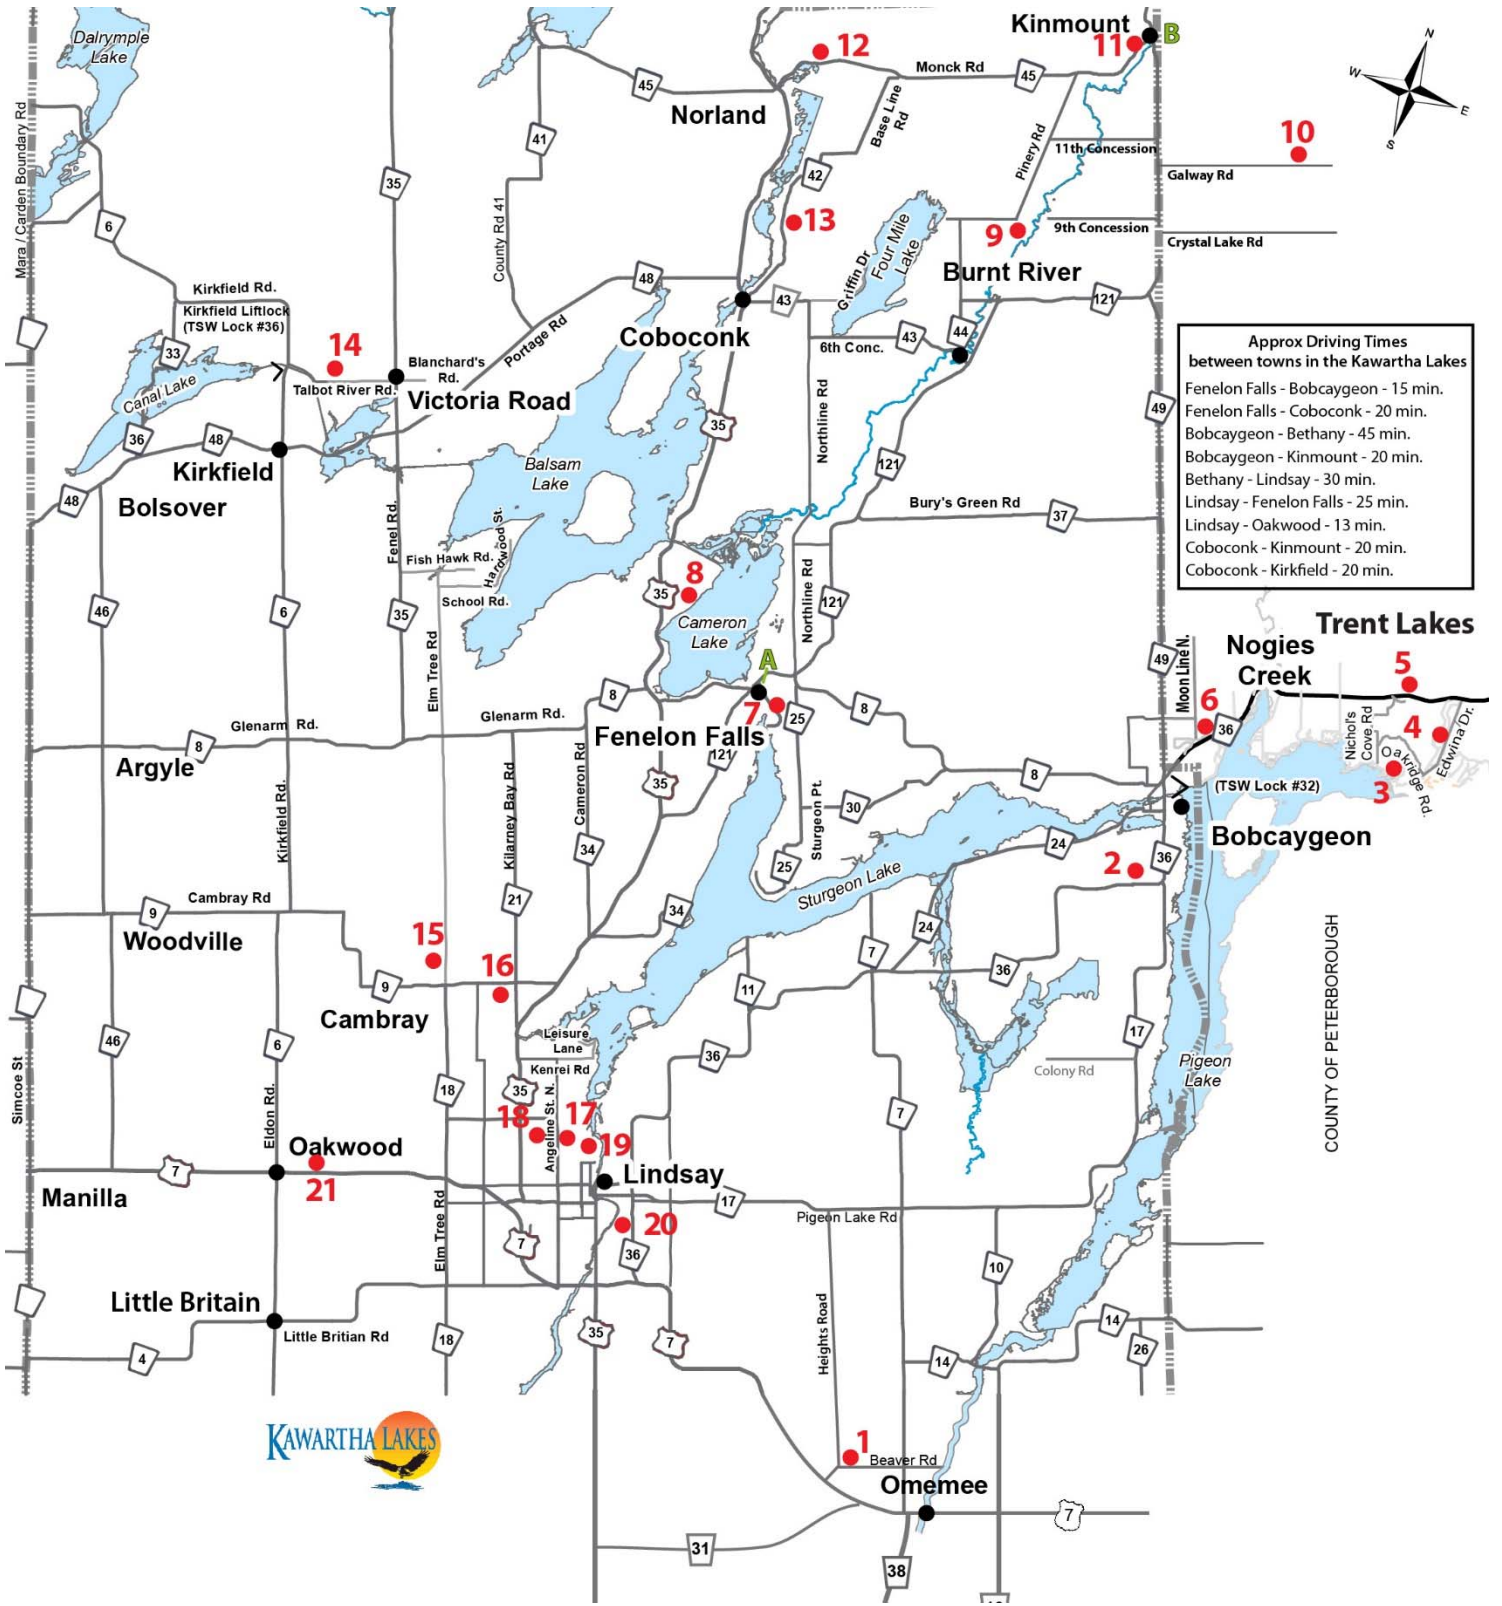

## 2022 Studio List

1. **Karina Bates -with Kristina Albright and Vicki McCracken**  
105 Beaver Rd., Omemee
2. **Kelly Whyte**  
459 Ranch Road North,  
Bobcaygeon
3. **Lucia McHardy**  
340 Oakridge Rd. Trent Lakes
4. **Daniel Marlatt -with Angie Chapman and Heidi Lycett**  
250 Edwina Drive, Trent Lakes
5. **Carol Nichol -with Janet McDougall and Sandi McNeil**  
1291 County Road 36, Trent Lakes
6. **Sandy Cogar -with Markus Leydolt, Elizabeth Barrett and Sara Purves**  
62 Moon Line N., Trent Lakes
7. **Janet Tysiak -with Janice Addison and Dan Ferguson**  
35 Lagoon Dr., Fenelon Falls
8. **Gail McFadden**  
147 Lakebreeze Rd., Fenelon Falls
9. **Jan Anderson**  
262 Pinery Rd., Burnt River
10. **Bernie Nicholson**  
1104 Galway, Trent Lakes
11. **James Goodliff -with Fernando Diaz de Leon Rendon**  
10 Bend St., Kinmount
12. **Colleen Bradstock**  
3641 Monck Rd., Norland
13. **Paul Gray Diamond**  
246 Baseline Rd., Coboconk
14. **Heather Salzman**  
315 Talbot River Rd., Kirkfield
15. **Deb Craven -with Annabelle Jane Murray and Barbara Craven**  
30 North St., Cambray
16. **Lynn Cragg**  
34 Circle Dr., Lindsay
17. **Mary Sullivan -with David Wood**  
8 Redwing St., Lindsay
18. **Bill Dopson**  
282 Saint Joseph Rd., Lindsay
19. **Dagmar Pinney**  
49 Francis St., Lindsay
20. **Judy Jackett -with Stan Wojtaszek**  
63 Ellis Cres., Lindsay
21. **Ian Ball**  
943 Highway 7, Oakwood

**Approx Driving Times between towns in the Kawartha Lakes**

- Fenelon Falls - Bobcaygeon - 15 min.
- Fenelon Falls - Coboconk - 20 min.
- Bobcaygeon - Bethany - 45 min.
- Bobcaygeon - Kinmount - 20 min.
- Bethany - Lindsay - 30 min.
- Lindsay - Fenelon Falls - 25 min.
- Lindsay - Oakwood - 13 min.
- Coboconk - Kinmount - 20 min.
- Coboconk - Kirkfield - 20 min.

COUNTY OF PETERBOROUGH